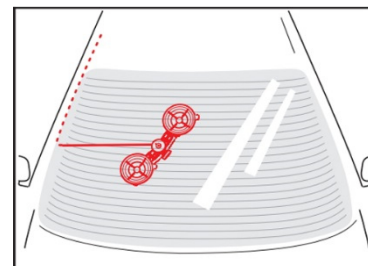

Utensile per disassemblare il parabrezza

ALLGEMEINE INFORMATION

Das Demontagewerkzeug dient der Demontage geklebter KFZ-Windschutzscheiben.

SICHERHEITSHINWEISE

Tragen Sie immer Sicherheitshandschuhe und eine Schutzbrille bei Arbeiten mit Scheiben.

1

2

3

4

5

GENERAL INFORMATION

The disassembly device is used for disassembly of glued automotive windshields.

SAFETY ADVICES