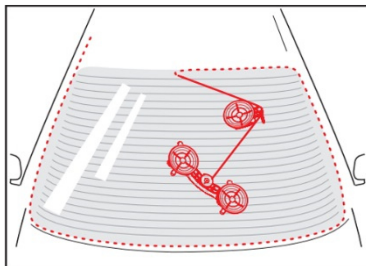

Utensile per disassemblare il parabrezza

ALLGEMEINE INFORMATION

Das Demontagewerkzeug dient der Demontage geklebter KFZ-Windschutzscheiben.

SICHERHEITSHINWEISE

Tragen Sie immer Sicherheitshandschuhe und eine Schutzbrille bei Arbeiten mit Scheiben.

INFORMAZIONI GENERALI

Il dispositivo di disassemblaggio viene usato per il disassemblaggio di parabrezza automobilistici incollati.

CONSIGLI DI SICUREZZA

Indossare sempre guanti e occhiali di sicurezza quando si lavora con i parabrezza.

1

2

3

4

5

GENERAL INFORMATION

The disassembly device is used for disassembly of glued automotive windshields.

SAFETY ADVICES