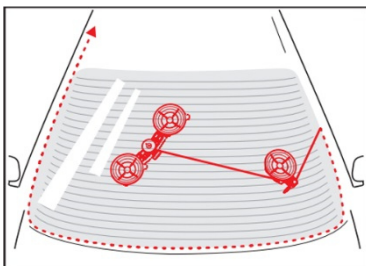

Utensile per disassemblare il parabrezza

ALLGEMEINE INFORMATION

Das Demontagewerkzeug dient der Demontage geklebter KFZ-Windschutzscheiben.

SICHERHEITSHINWEISE

Tragen Sie immer Sicherheitshandschuhe und eine Schutzbrille bei Arbeiten mit Scheiben.

INFORMAZIONI GENERALI

Il dispositivo di disassemblaggio viene usato per il disassemblaggio di parabrezza automobilistici incollati.

CONSIGLI DI SICUREZZA

Indossare sempre guanti e occhiali di sicurezza quando si lavora con i parabrezza.

1

2

3

4

5

GENERAL INFORMATION

The disassembly device is used for disassembly of glued automotive windshields.

SAFETY ADVICES